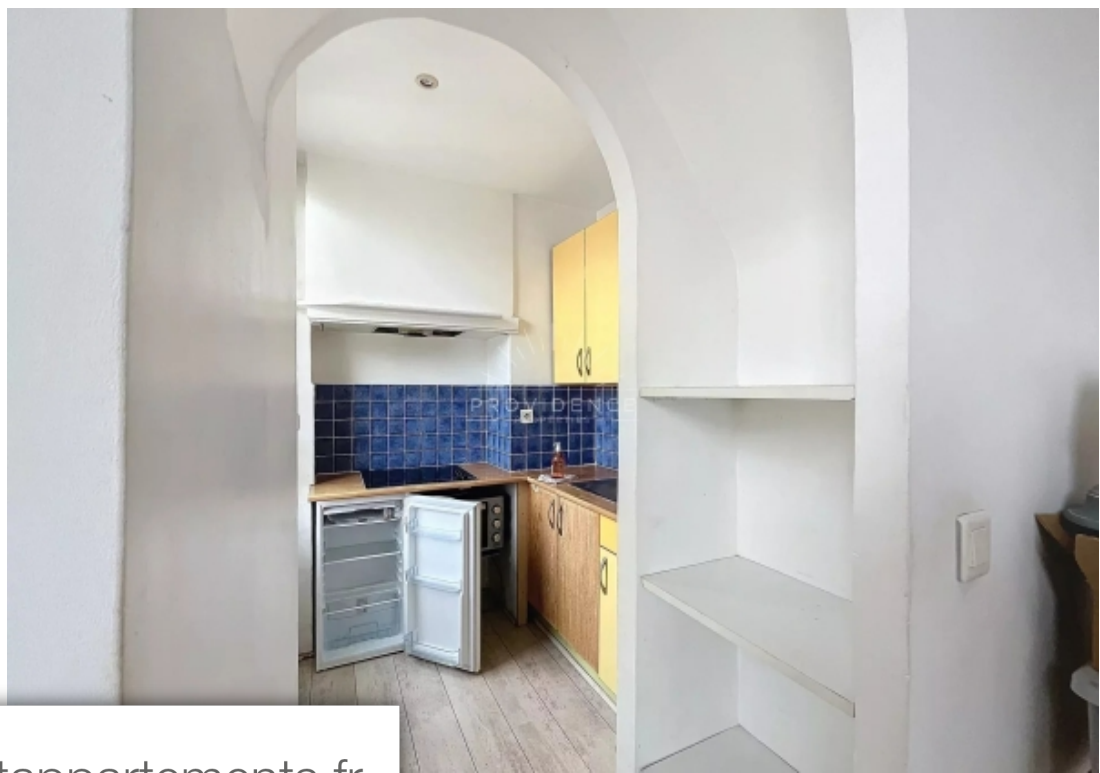

www.maisonsetappartements.fr