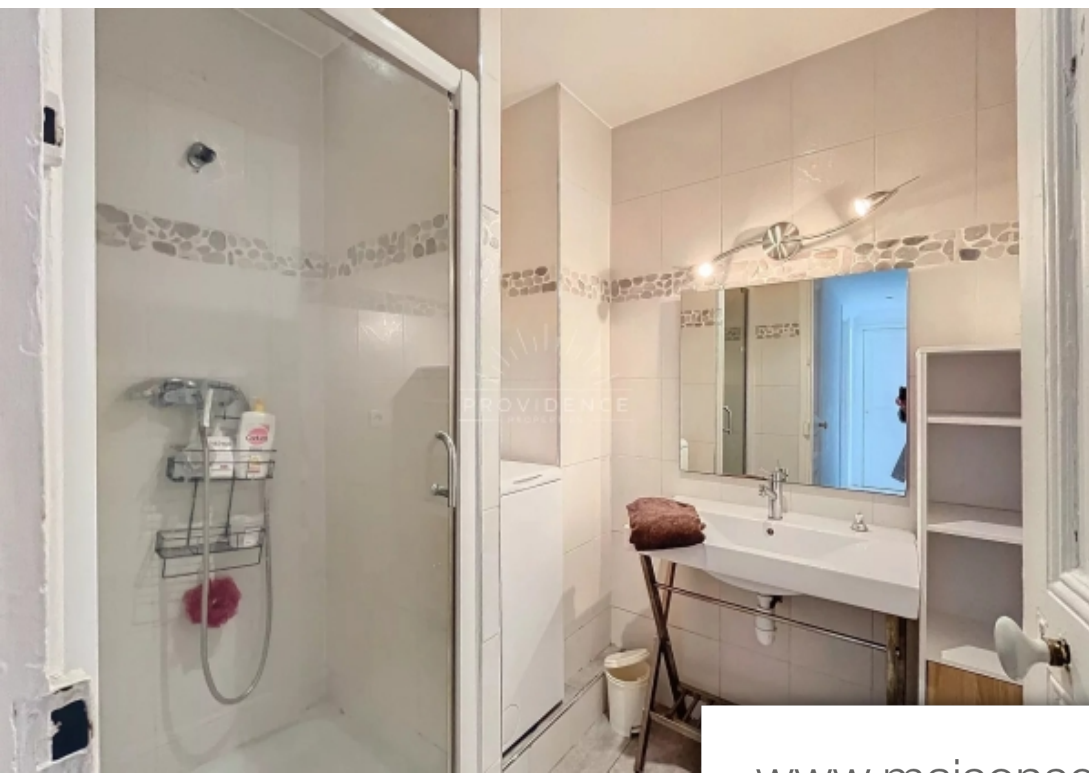

www.maisonsetappartements.fr