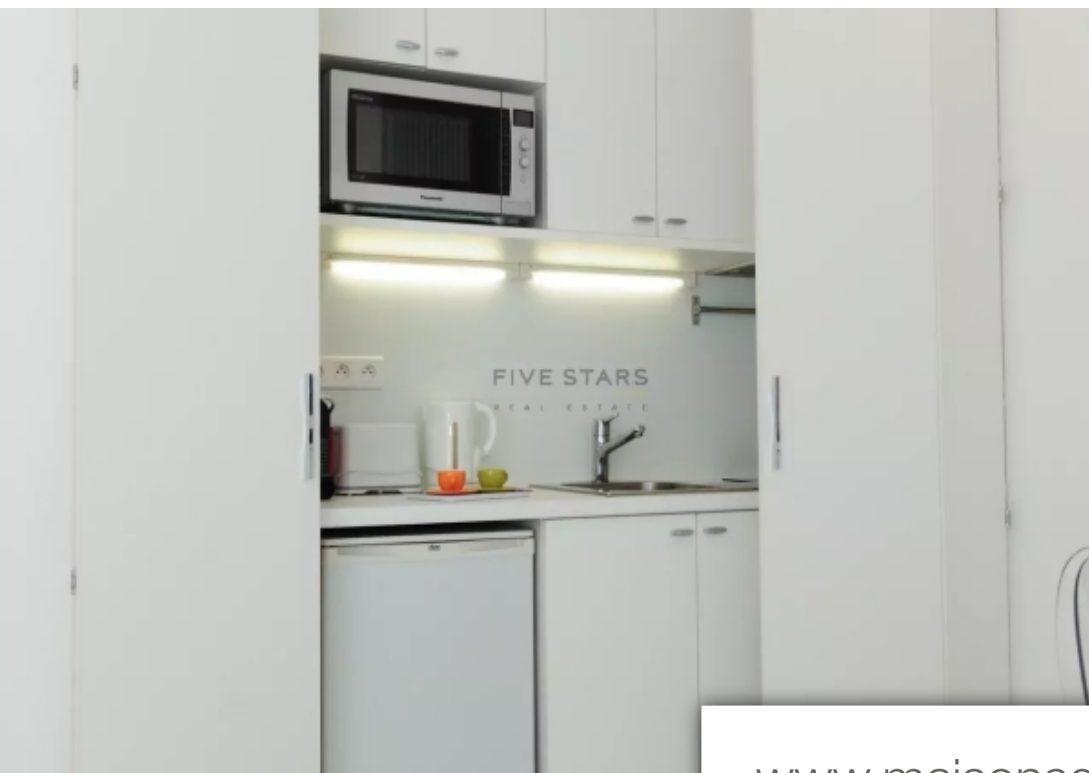

www.maisonsetappartements.fr