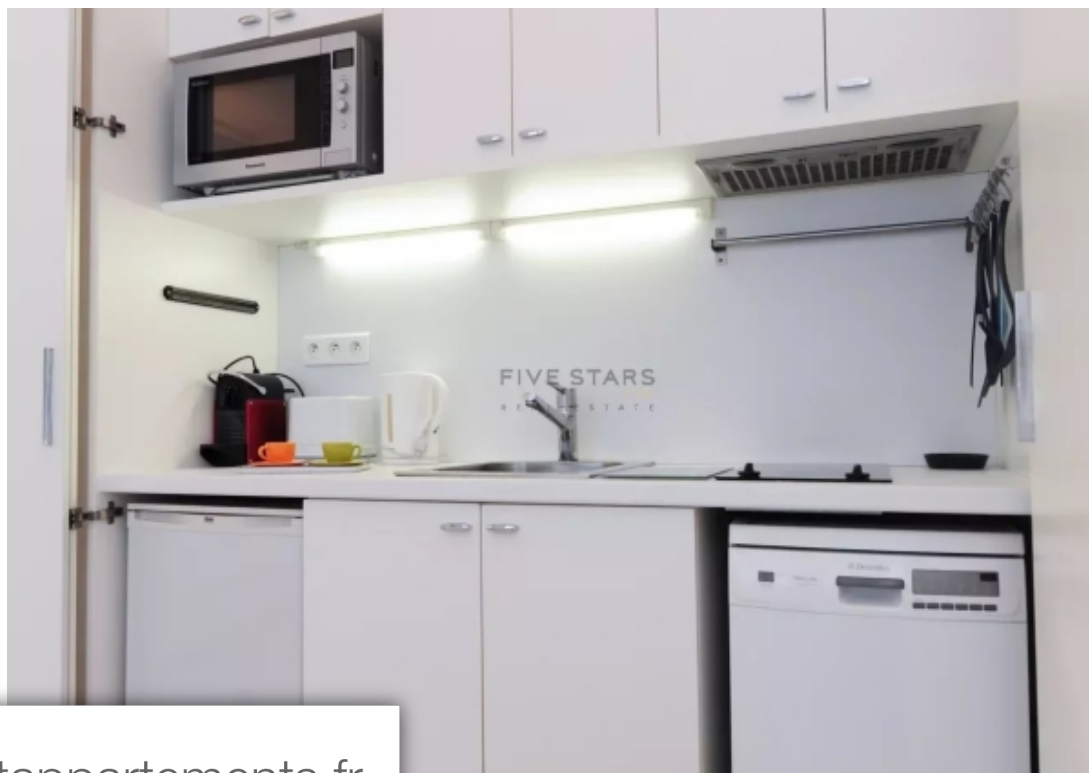

www.maisonsetappartements.fr