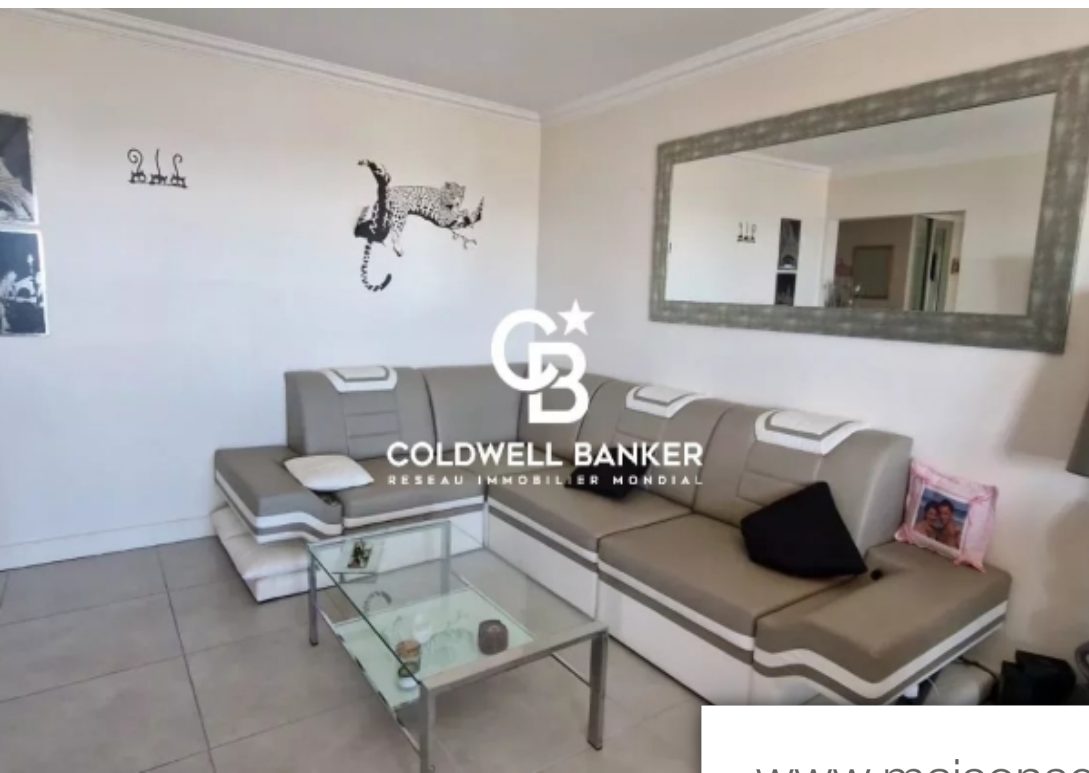

COLDWELL BANKER
RESEAU IMMOBILIER MONDIAL