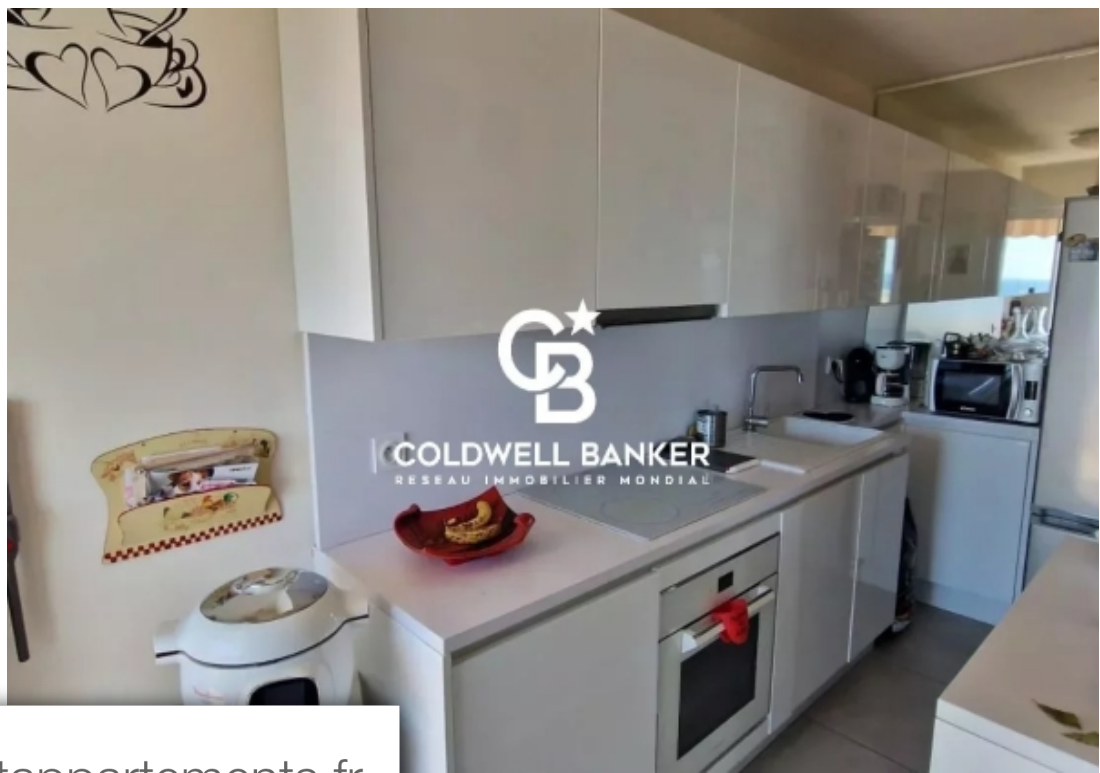

COLDWELL BANKER
RESEAU IMMOBILIER MONDIAL

www.maisonsetappartements.fr