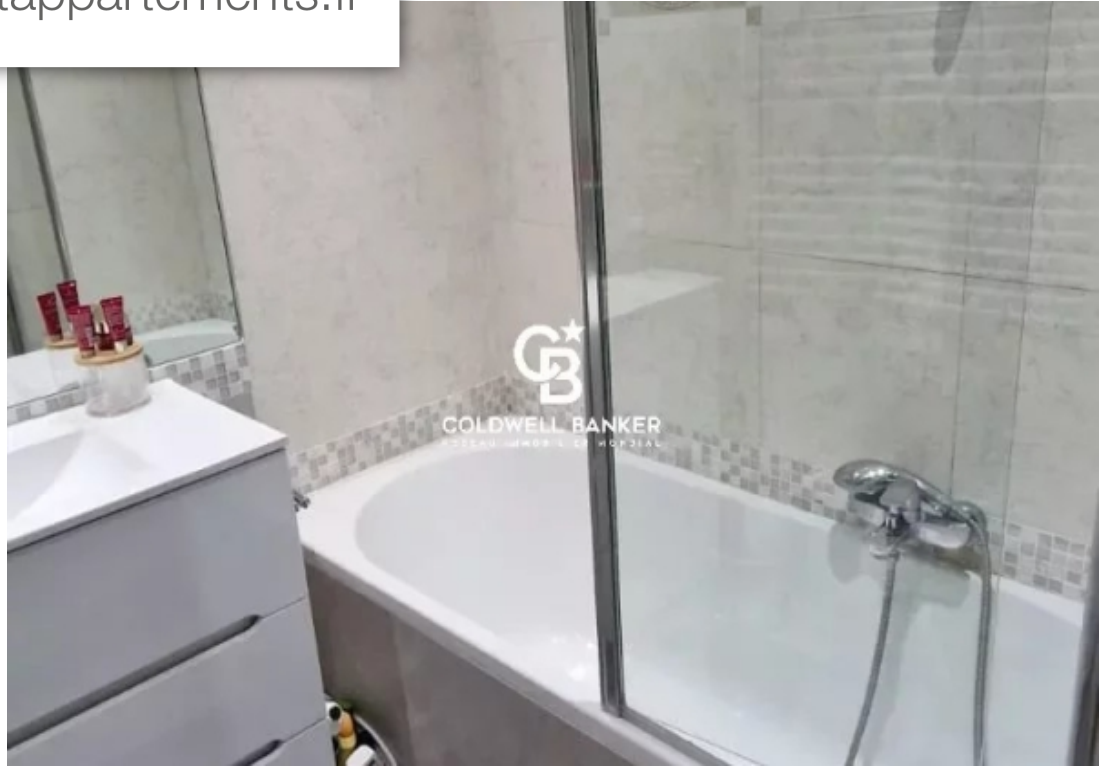

COLDWELL BANKER
RESEAU IMMOBILIER MONDIAL