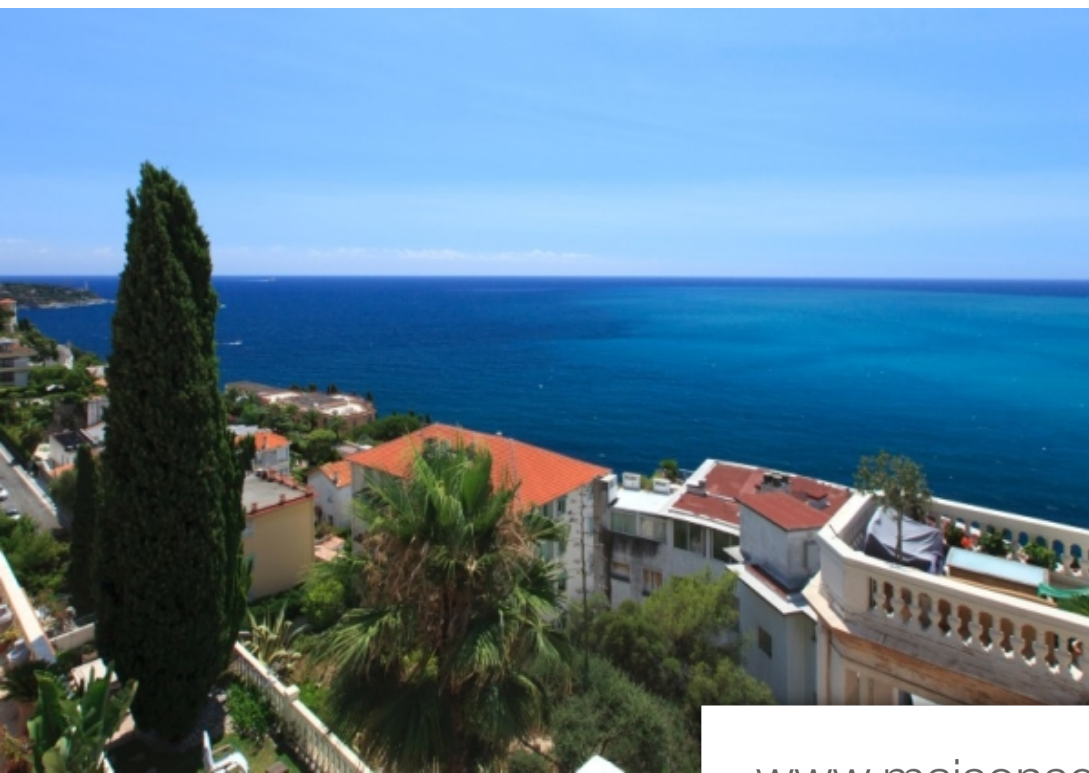

www.maisonsetappartements.fr