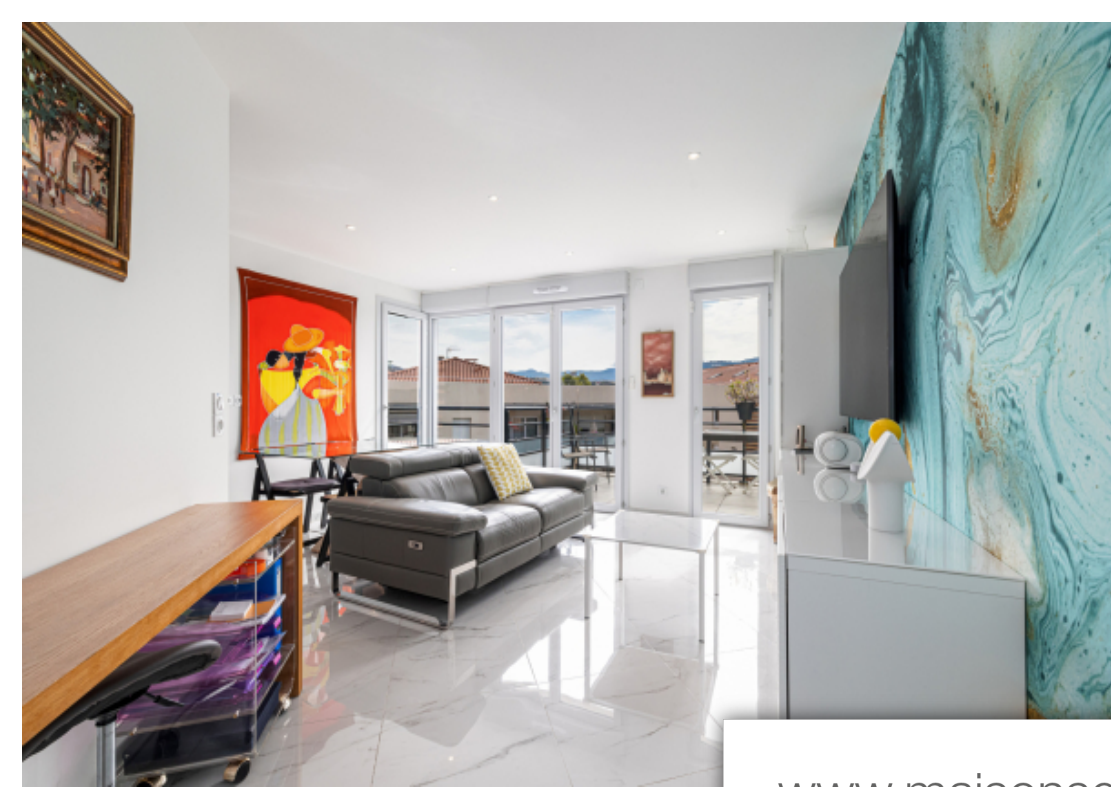

www.maisonsetappartements.fr