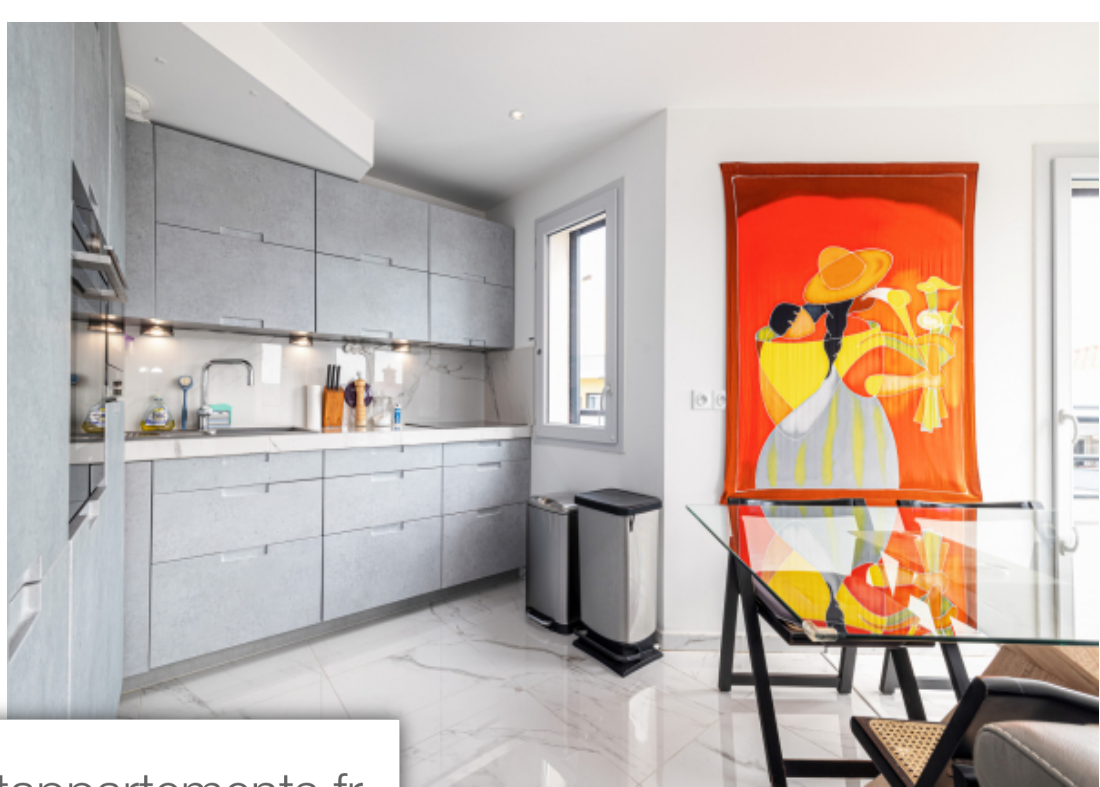

www.maisonsetappartements.fr