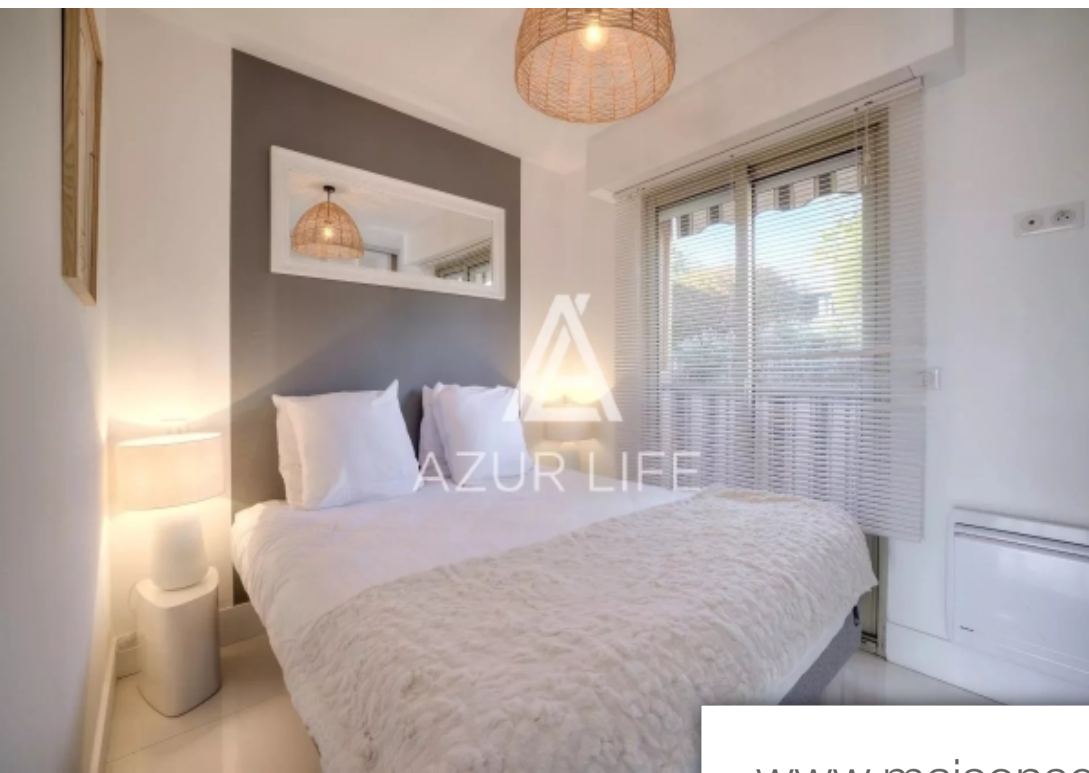

www.maisonsetappartements.fr