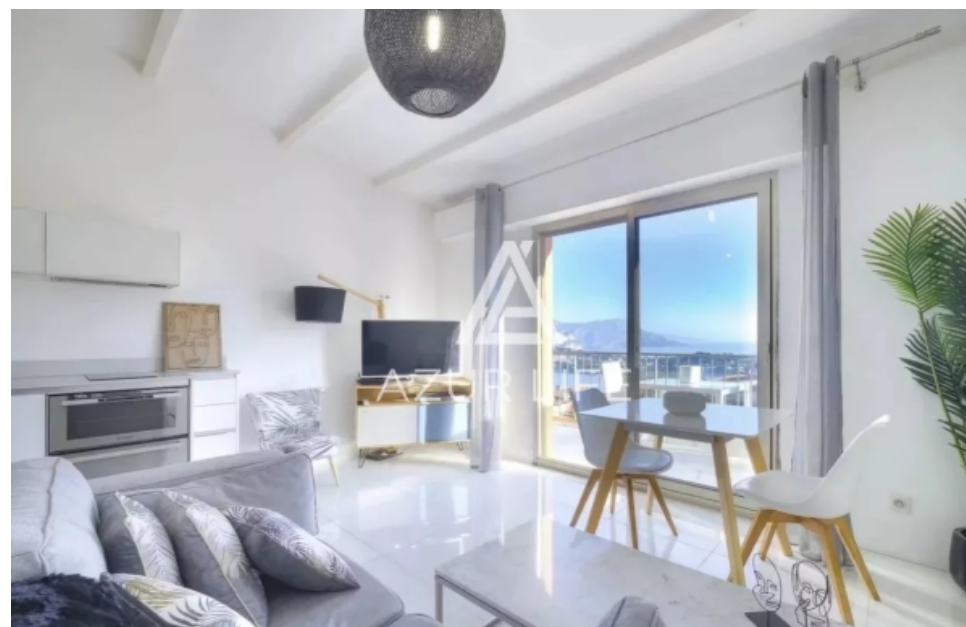

Ce 2 pièces de 30m², niché au calme d'une résidence sécurisée avec piscine et tennis, offre une vue mer imprenable sur la rade de Villefranche. Le lumineux séjour doté d'une très belle hauteur sous plafond ouvre sur une terrasse aux proportions généreuses. La cuisine est entièrement ouverte et équipée. La chambre se trouve à l'arrière et une salle de douche à l'italienne complète cet ensemble où tout est pensé pour offrir le maximum de confort. L'appartement est climatisé et propose de nombreux rangements. Parking collectif dans la résidence. Un petit bijou à visiter rapidement.

This 30m² ne bedroom apartment, nestled in a quiet, secure residence with swimming pool and tennis court, boasts uninterrupted sea views over Villefranche bay. The bright, high-ceilinged living room opens onto a generously proportioned terrace. The kitchen is fully equipped and open plan. The bedroom is at the rear and an Italian-style shower room completes the apartment, where everything has been designed for maximum comfort. The flat has air conditioning and plenty of storage space. Commun parking in the residence. A little gem well worth a visit.

AZUR LIFE

46 boulevard Leclerc - 06310 BEAULIEU-SUR-MER

[Contacter l'agence](#)

[Voir tous les biens de cette agence](#)