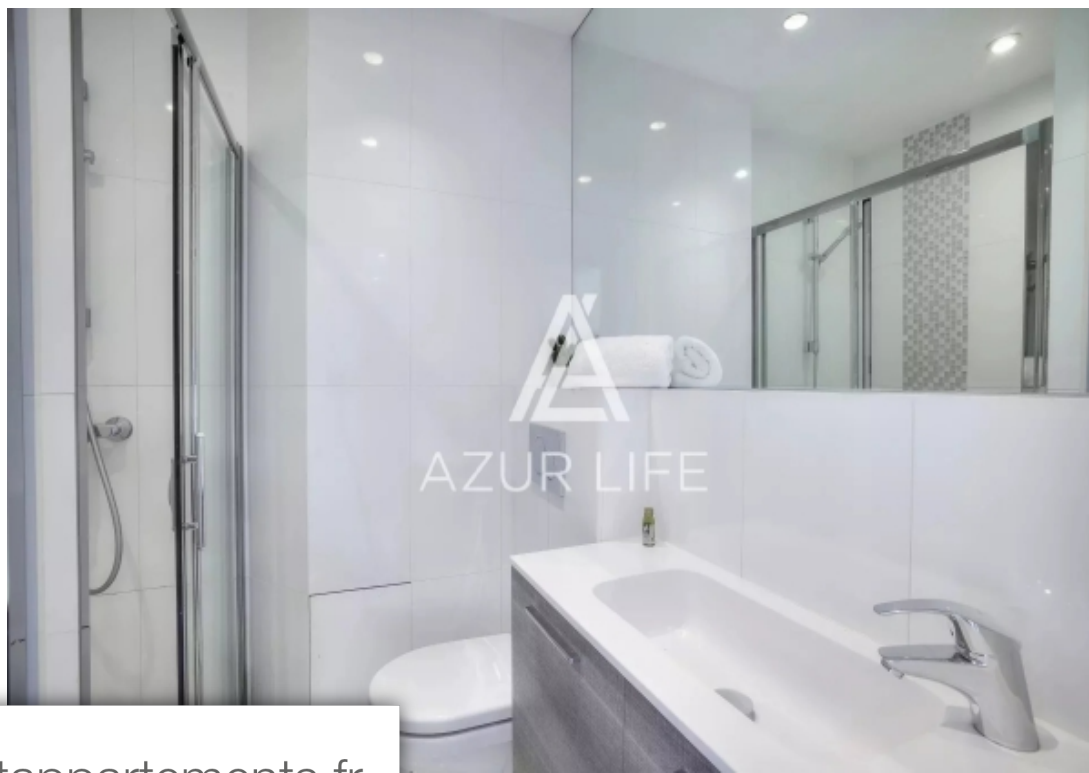

www.maisonsetappartements.fr