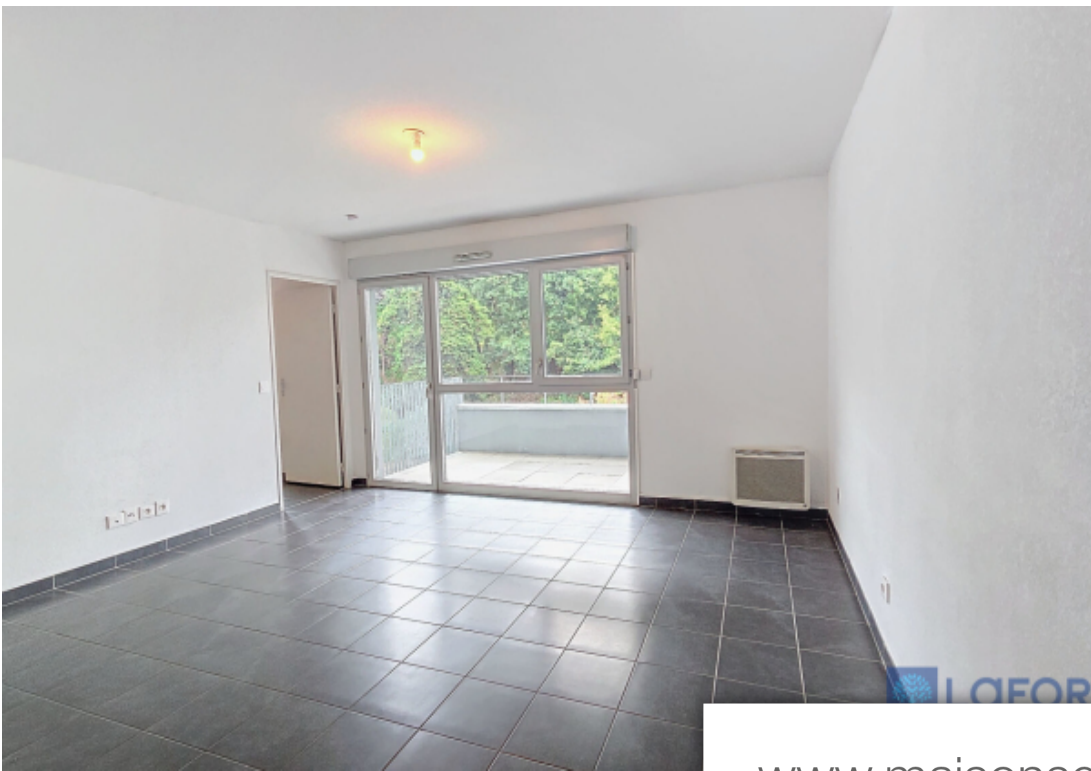

www.maisonsetappartements.fr