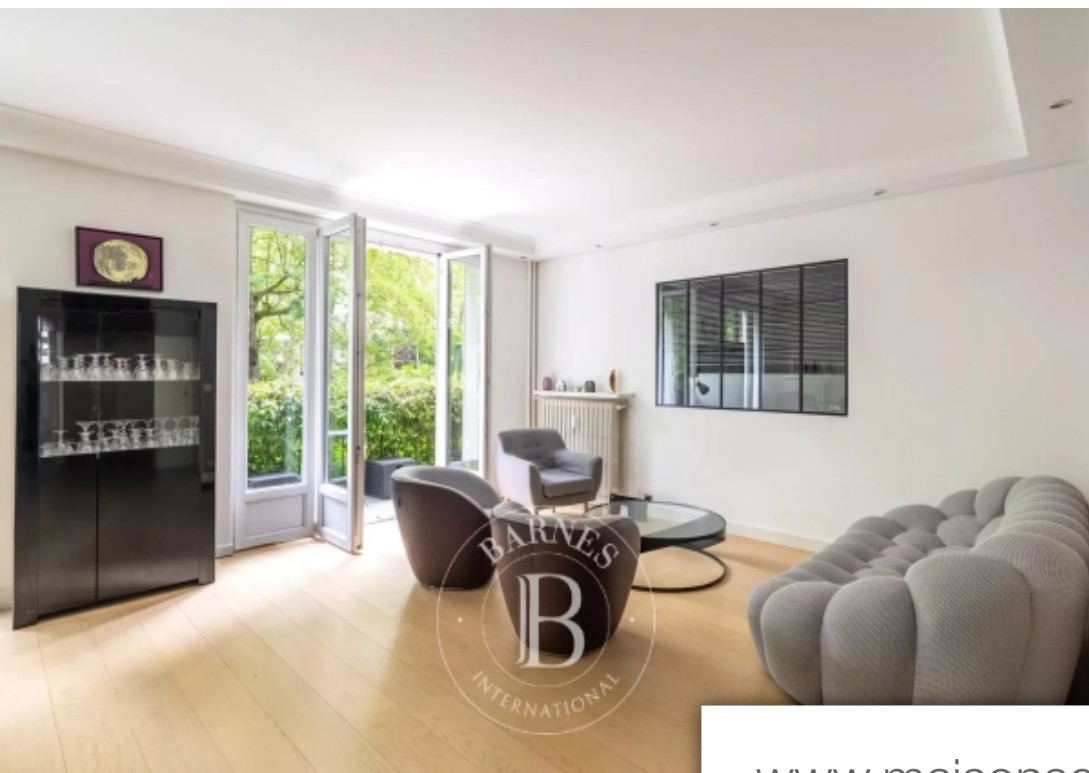

www.maisonsetappartements.fr