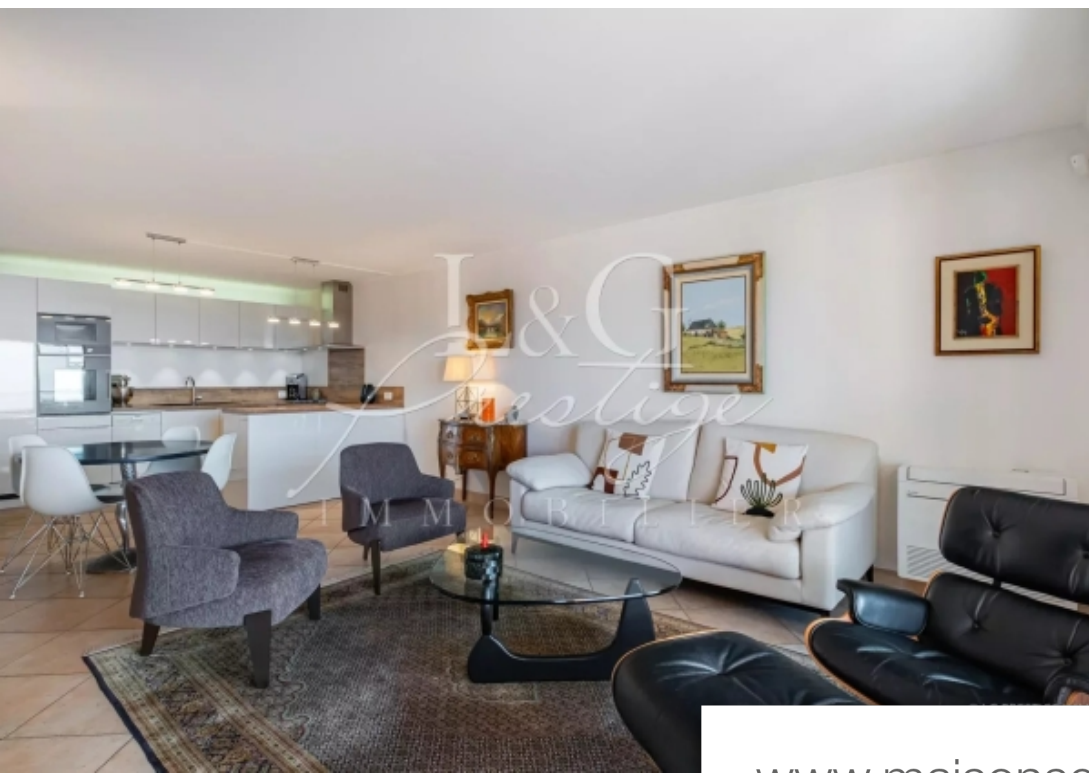

www.maisonsetappartements.fr