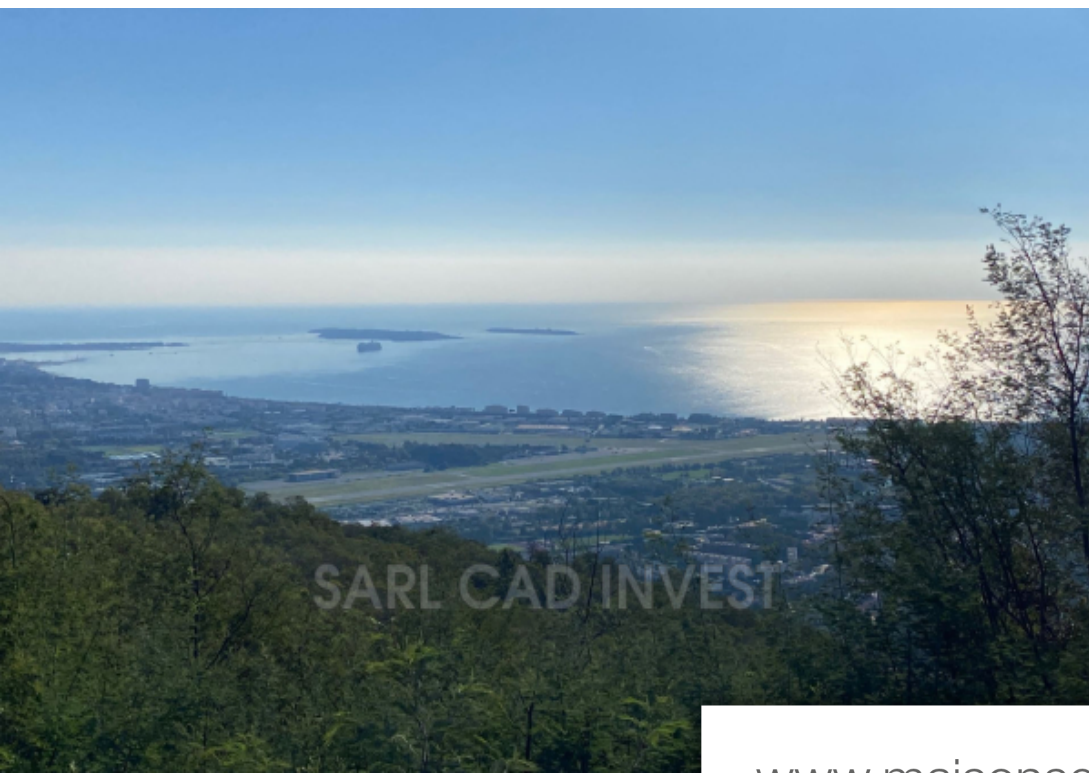

SARL CAD INVEST