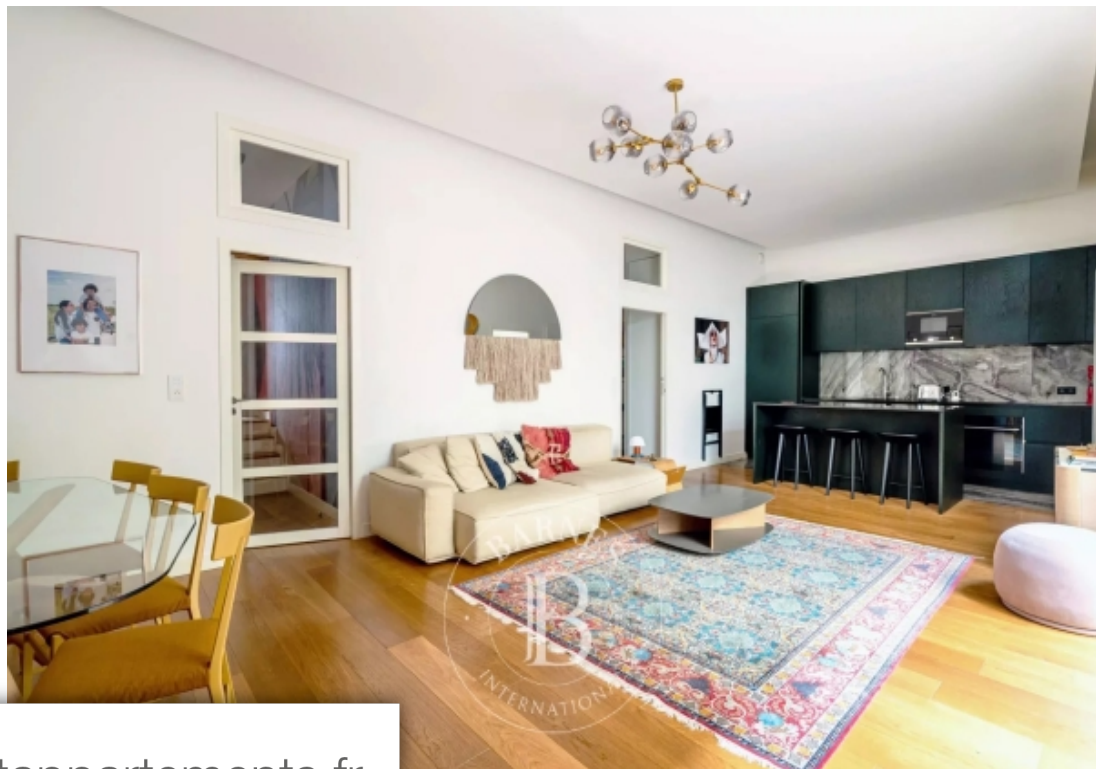

www.maisonsetappartements.fr