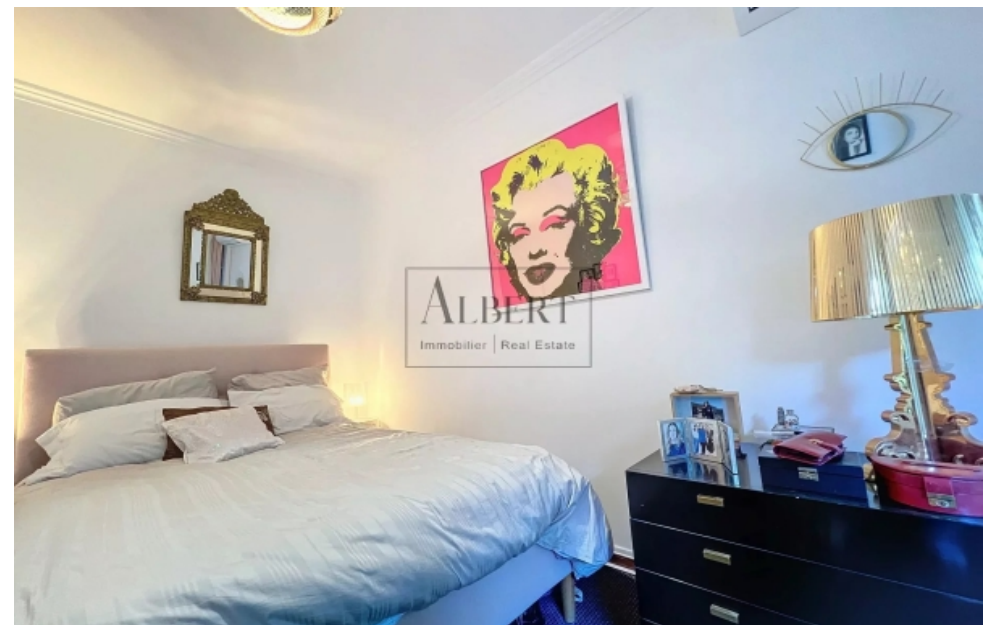

Découvrez ce superbe appartement traversant de plus de 60m2, se situant au cœur d'une résidence prisée et gardienné à Montfleury, offrant une vue paisible sur un parc. Idéalement situé dans un secteur plat et avec toutes commodités à pied, il se trouve à seulement 5 minutes à pied de la célèbre Rue d'Antibes et de la prestigieuse Croisette. Il se compose d'une vaste entrée, d'un séjour lumineux avec une agréable terrasse Ouest, d'une cuisine indépendante équipée avec accès sur un balcon orienté Est, d'une chambre avec ce même accès, d'une salle de douche et d'un wc indépendant. Les surfaces ...

Discover this superb double apartment of more than 60m2, located in the heart of a popular and guarded residence in Montfleury, offering a peaceful view of a park. Ideally located in a flat area and with all amenities on foot, it is only 5 minutes walk from the famous Rue d'Antibes and the prestigious Croisette. It consists of a large entrance, a bright living room with a pleasant west-facing terrace, an independent fitted kitchen with access to an east-facing balcony, a bedroom with the same access, a shower room and a separate toilet. The surfaces are very pleasant, the apartment is bright, ...

ALBERT IMMOBILIER CANNES

5 Boulevard de Strasbourg - 06400 CANNES

[Contacter l'agence](#)

[Voir tous les biens de cette agence](#)