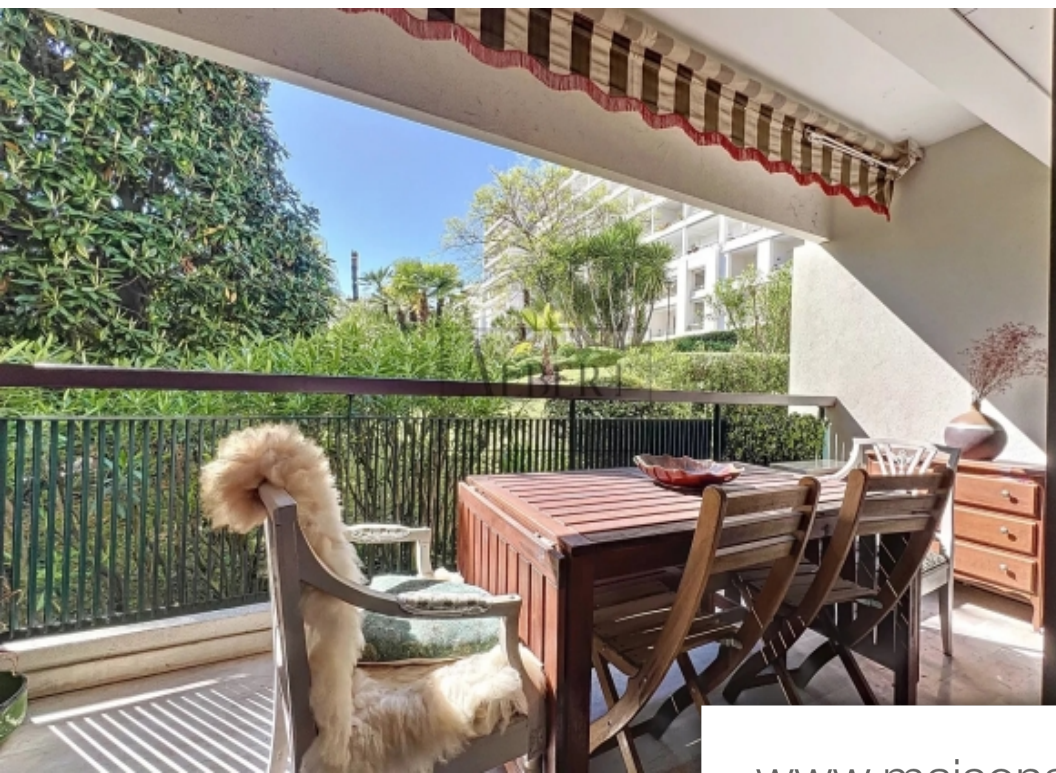

www.maisonsetappartements.fr