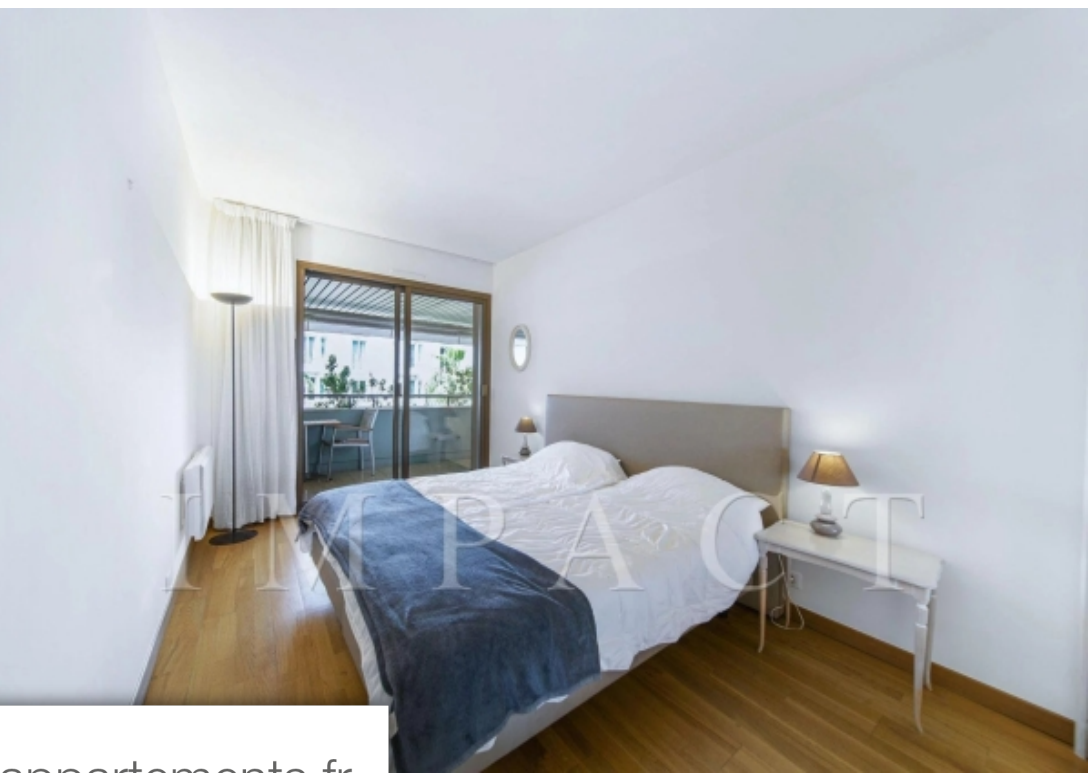

www.maisonsetappartements.fr